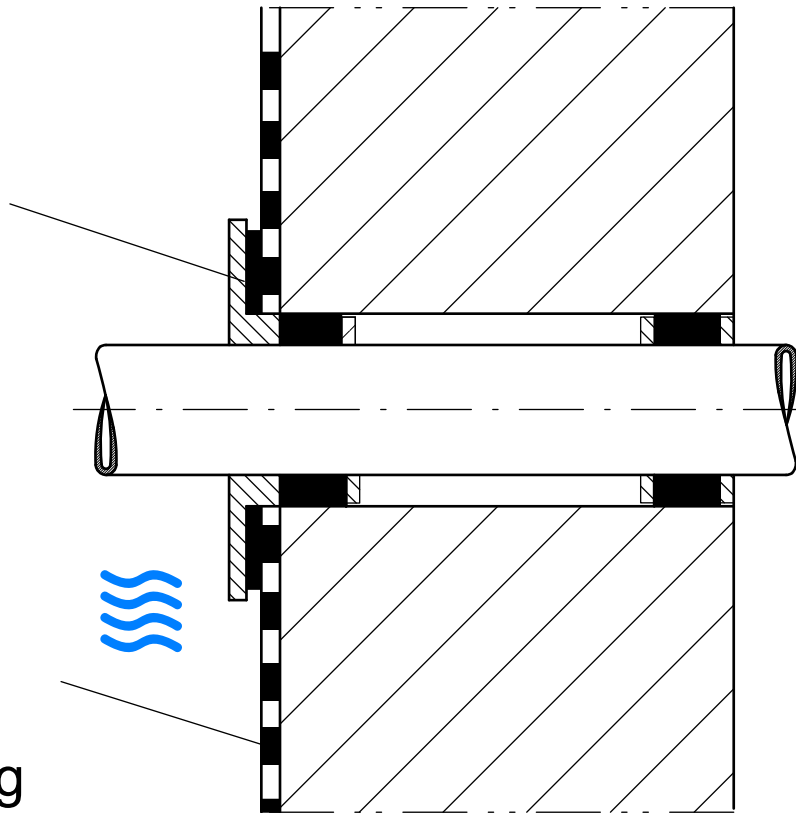

30 mm  
Dicht-  
flansch

FHRK-  
Standard

Außen-  
abdichtung

2.3