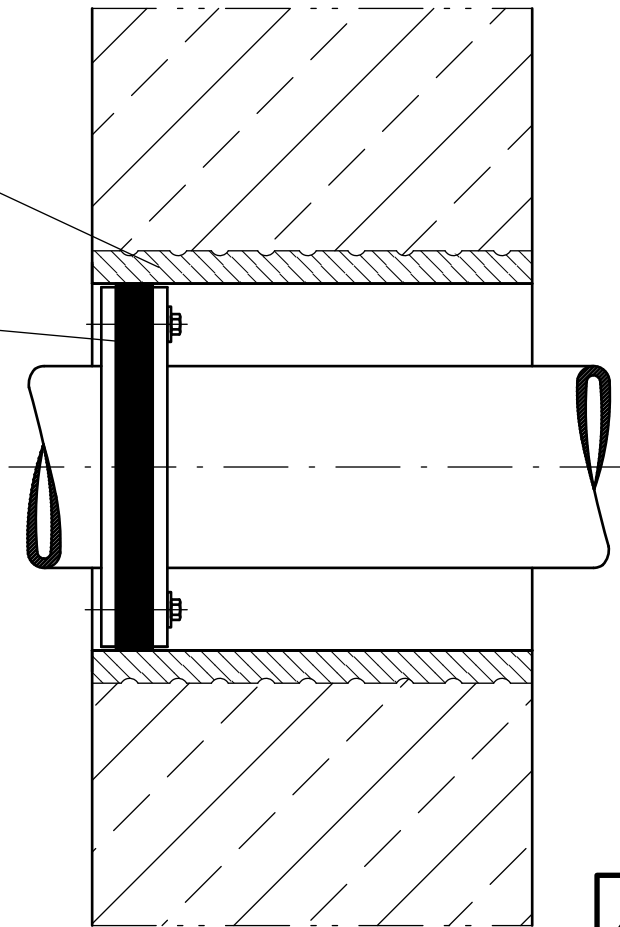

Futterrohr

FHRK-
Standard
20

4.4